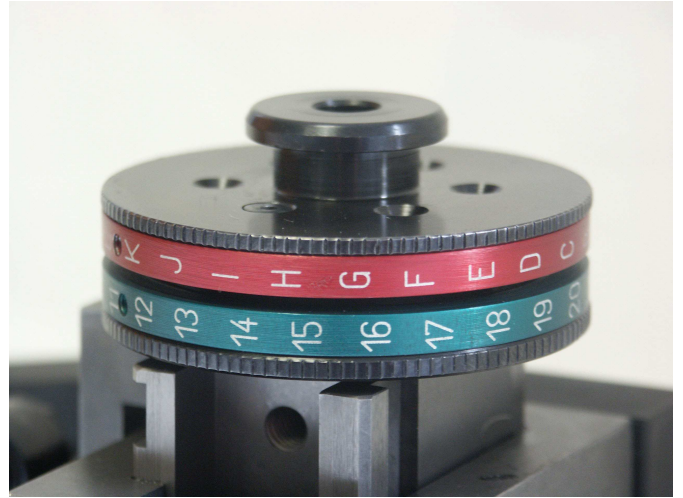

Pneumatique

Mécanique

Réglage
micrométrique à
indexage de la hauteur
de sertissage.

Réglages
indépendants de la
hauteur sur isolant et
sur conducteur

Données techniques

Course : 40 mm

Montage sur presse : Standard

Poids net : 4.0 Kg environ

Amenage cosse : Arrière (ARR) ou Latéral gauche (LAT)

Avance cosses : Pneumatique ou mécanique (au choix)

Came d'avance mécanique : Etabli ou machine

Réglage hauteur de sertissage : Micrométrique