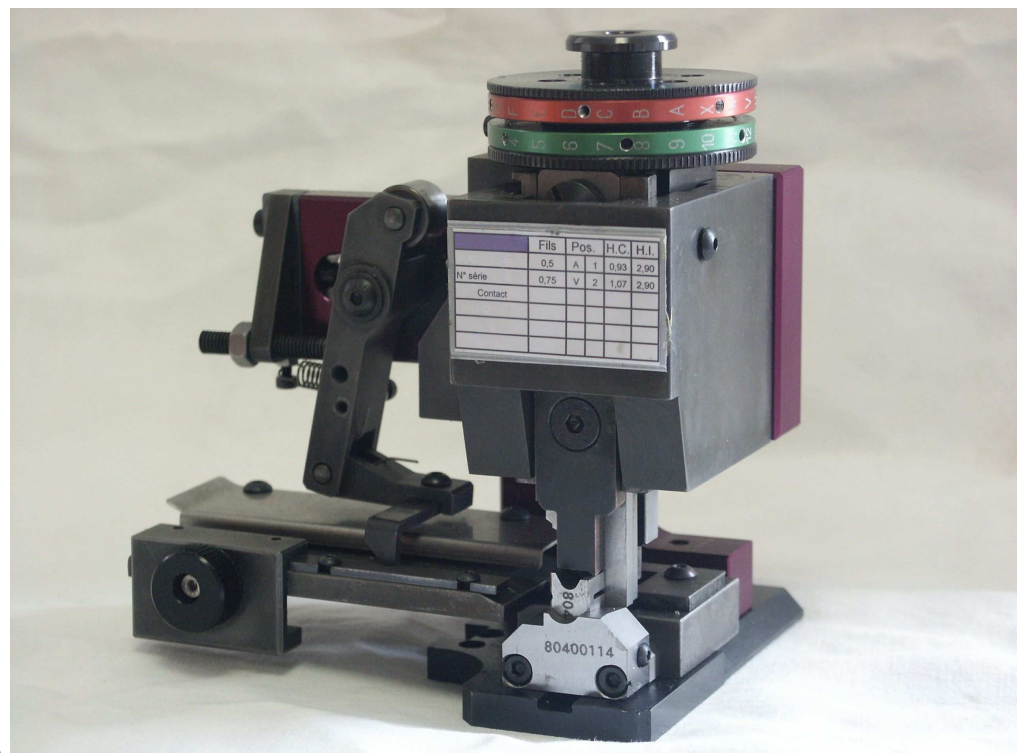

PIE DIFFUSION
4 Rue des Maraîchers, ZAC des Communes
78260 ACHERES
Tél : 01.39.11.61.62, Fax : 01.39.11.72.00
E-mail : Piedif@aol.com
www.piediffusion.com

MINI APPLICATEUR AMENAGE ARRIERE OU LATERAL MA-ARR / MA-LAT

Pneumatique

Mécanique

Réglage
micrométrique à
indexage de la hauteur
de sertissage.

Réglages
indépendants de la
hauteur sur isolant et
sur conducteur

Données techniques

Course : 40 mm

Montage sur presse : Standard

Poids net : 4.0 Kg environ

Amenage cosse : Arrière (ARR) ou Latéral gauche (LAT)

Avance cosses : Pneumatique ou mécanique (au choix)

Came d'avance mécanique : Etabli ou machine

Réglage hauteur de sertissage : Micrométrique

Compteur de cycles : De série de type Mécanique